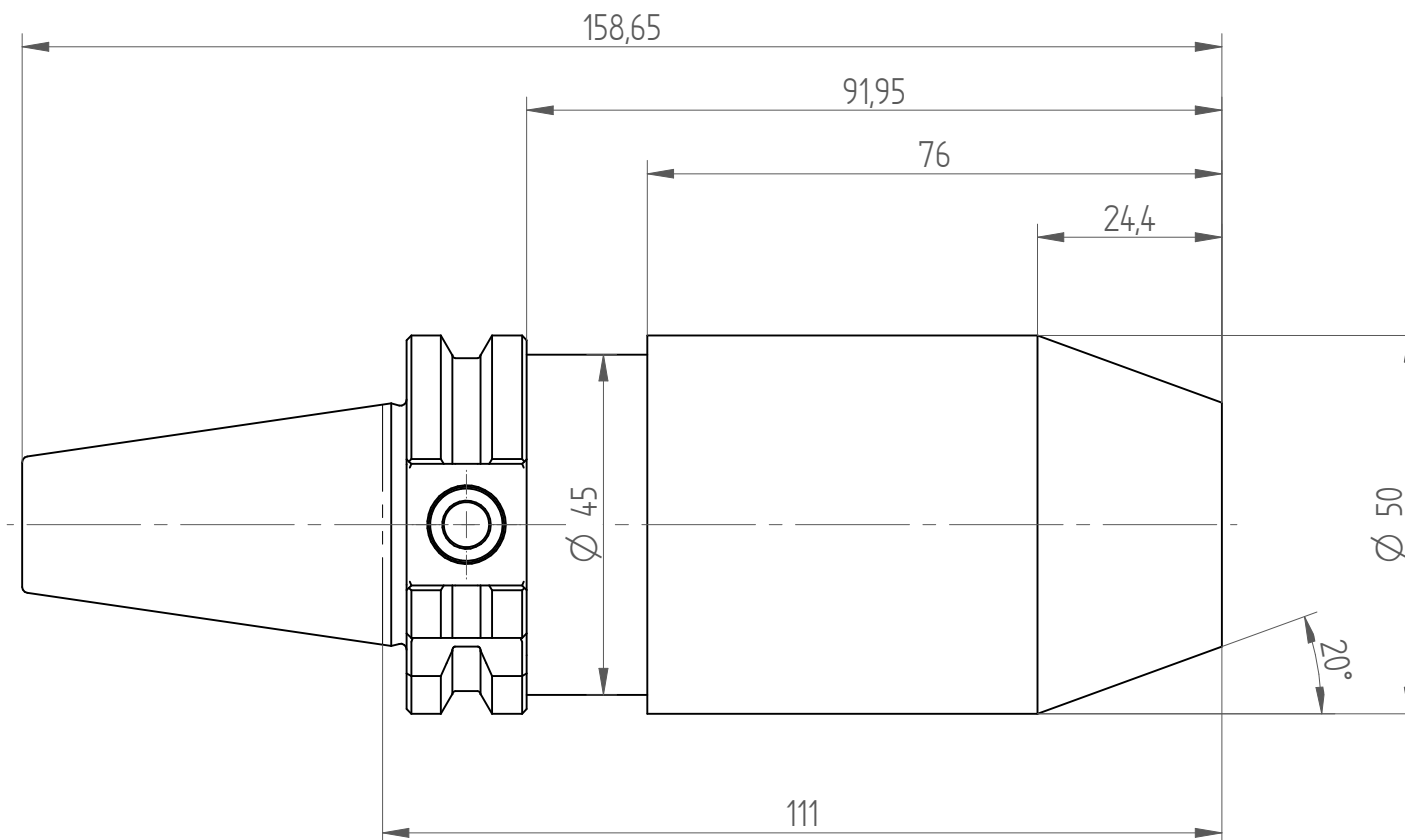

Swiss
Precision
Tools

REGO-FIX®

REGO-FIX AG
Obermattweg 60
4456 Tenniken / Switzerland

Phone +41 61 976 14 66
Fax +41 61 976 14 14
www.rego-fix.com

This is a non-controlled copy. All information given herein is subject to change without notice

The information given herein has been carefully checked and is believed to be correct. REGO-FIX, however, assumes no responsibility or liability for any errors, inaccuracies or omissions that may appear in this drawing

This document is subject to copyright laws. No part of this document may be reproduced or transmitted in any form or any means, electronic or mechanic, for any purpose, without the express written permission of REGO-FIX

Type : TC30_KBF1-13
Part No. : 223050100
Date : 24.02.2015
Scale : 1:1